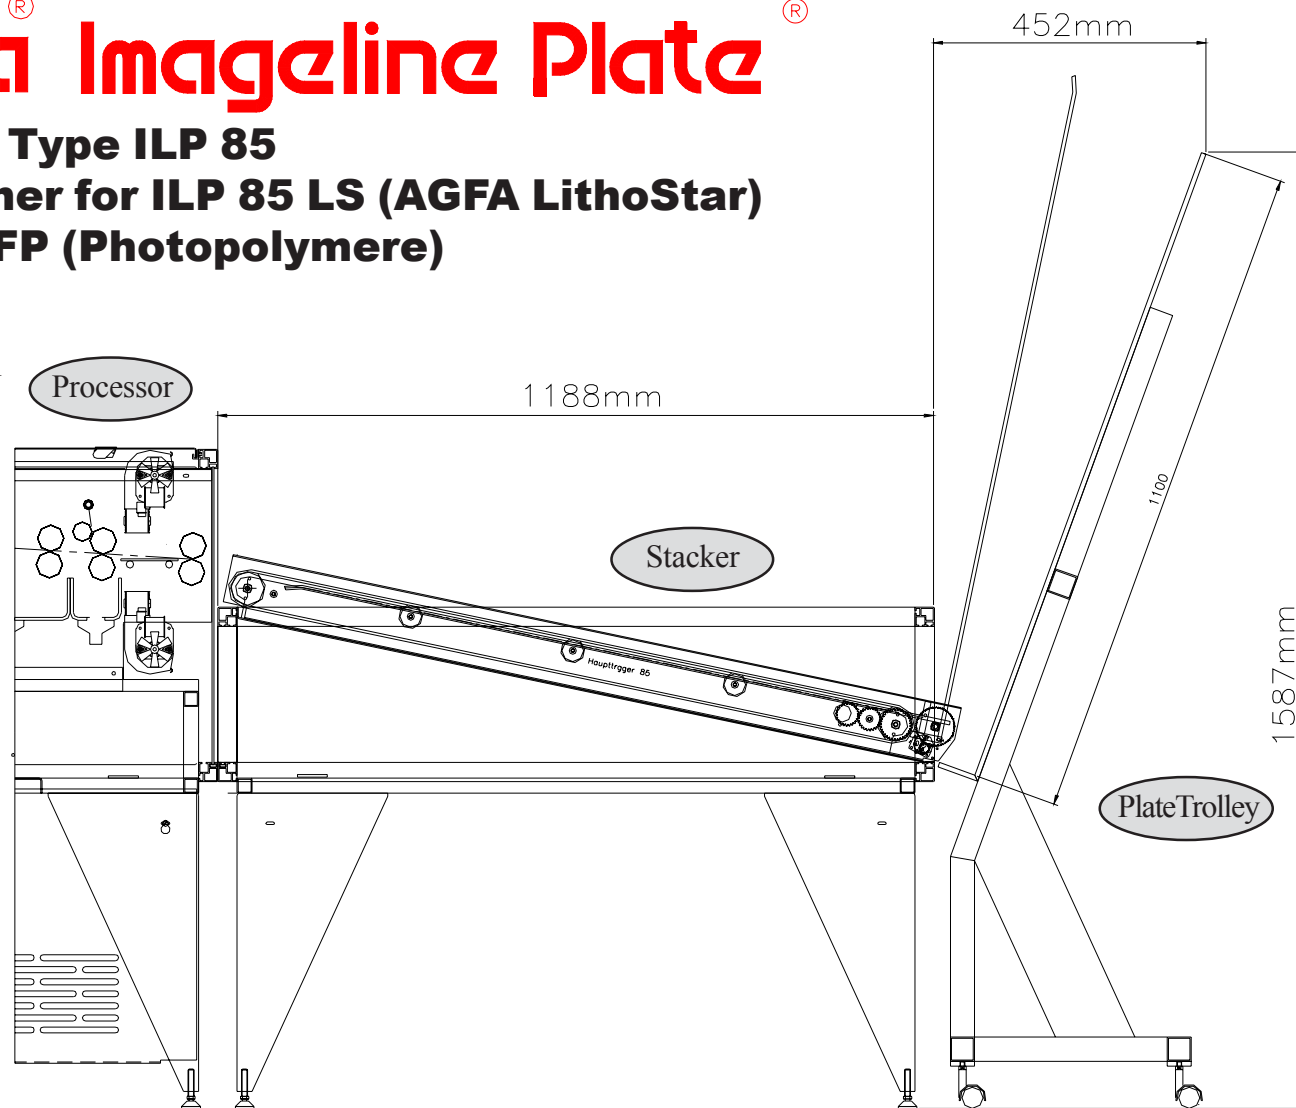

# Colenta<sup>®</sup> Imageline Plate<sup>®</sup>

**Platestacker : Type ILP 85**  
**to be used either for ILP 85 LS (AGFA LithoStar)**  
**or for ILP 85 FP (Photopolymere)**

Processor (Silver or Photopolymer)

Platestacker ILP

PlateTrolley

**Colenta<sup>®</sup>**

# Colenta<sup>®</sup> Imageline Plate<sup>®</sup>

**Platestacker : Type ILP 85**  
**to be used either for ILP 85 LS (AGFA LithoStar)**  
**or for ILP 85 FP (Photopolymere)**

COLENTA LABORTECHNIK  
Ges.m.b.H. & Co. KG  
Neunkirchner Strasse 117  
A-2700 Wiener Neustadt  
Tel.: +43-2622-28311-0  
Fax: +43-2622-28311-7  
E-mail: [office@colenta.at](mailto:office@colenta.at)

## Specifications:

max. Plateformat .....850 mm x 1100mm  
PowerSupply:.....230V AC 50/60Hz 10A

**Colenta<sup>®</sup>**