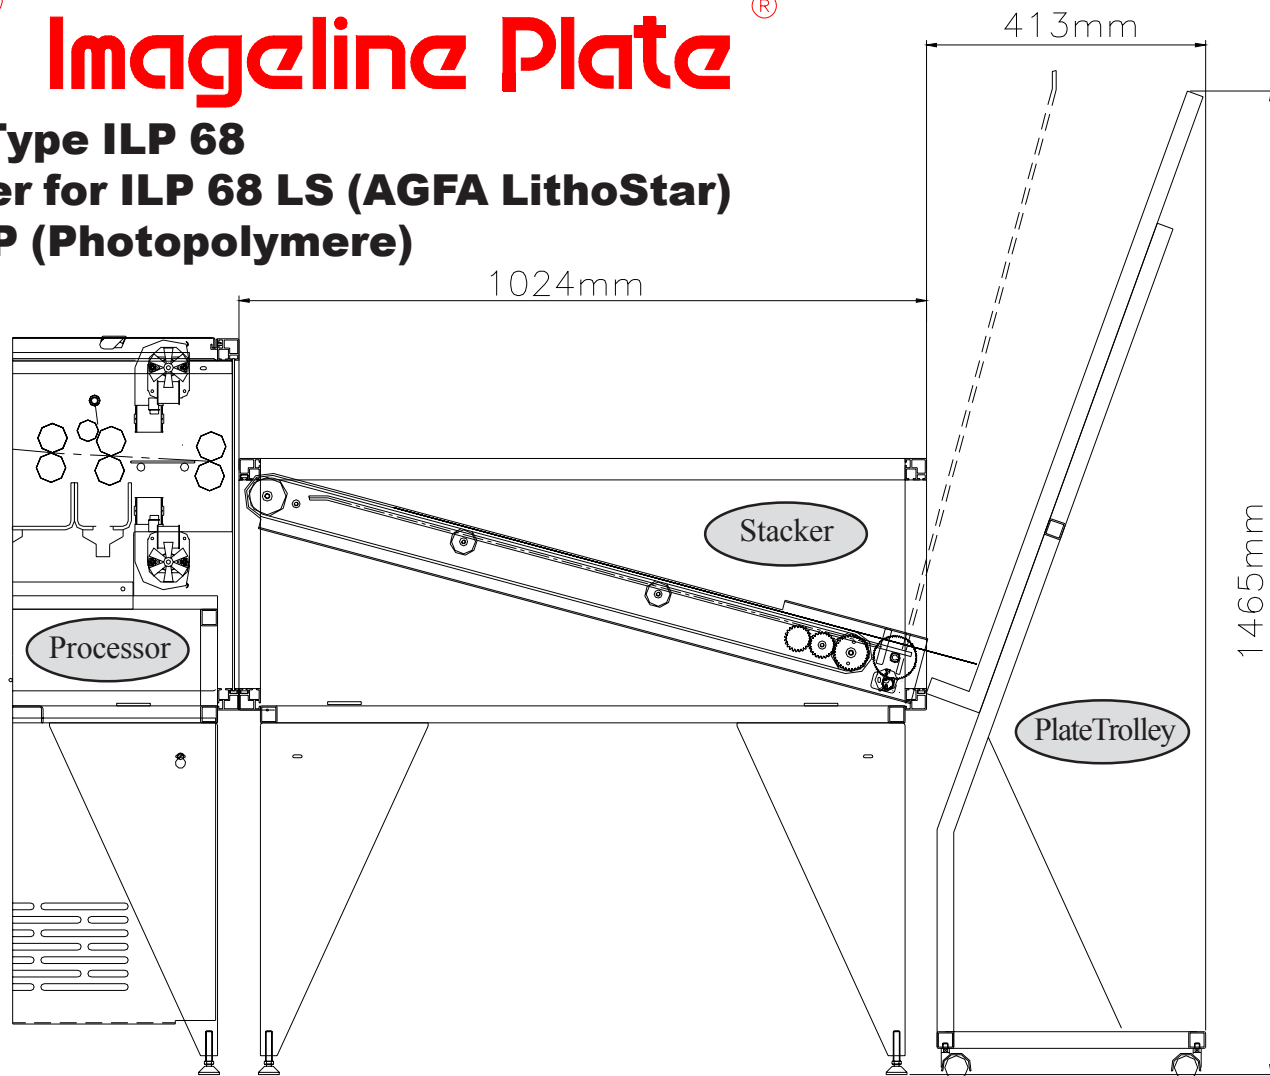

# Colenta<sup>®</sup> Imageline Plate<sup>®</sup>

**Platestacker : Type ILP 68**  
**to be used either for ILP 68 LS (AGFA LithoStar)**  
**or for ILP 68 FP (Photopolymere)**

Processor (Silver or Photopolymer)

# Colenta<sup>®</sup> Imageline Plate<sup>®</sup>

**Platestacker : Type ILP 68**  
**to be used either for ILP 68 LS (AGFA LithoStar)**  
**or for ILP 68 FP (Photopolymere)**

COLENTA LABORTECHNIK  
Ges.m.b.H. & Co. KG  
Neunkirchner Strasse 117  
A-2700 Wiener Neustadt  
Tel.: +43-2622-28311-0  
Fax: +43-2622-28311-7  
E-mail: [office@colenta.at](mailto:office@colenta.at)

## **Specifications:**

max. Plateformat .....700mm x 900mm

PowerSupply:.....230V AC 50/60Hz 10A

**Colenta<sup>®</sup>**